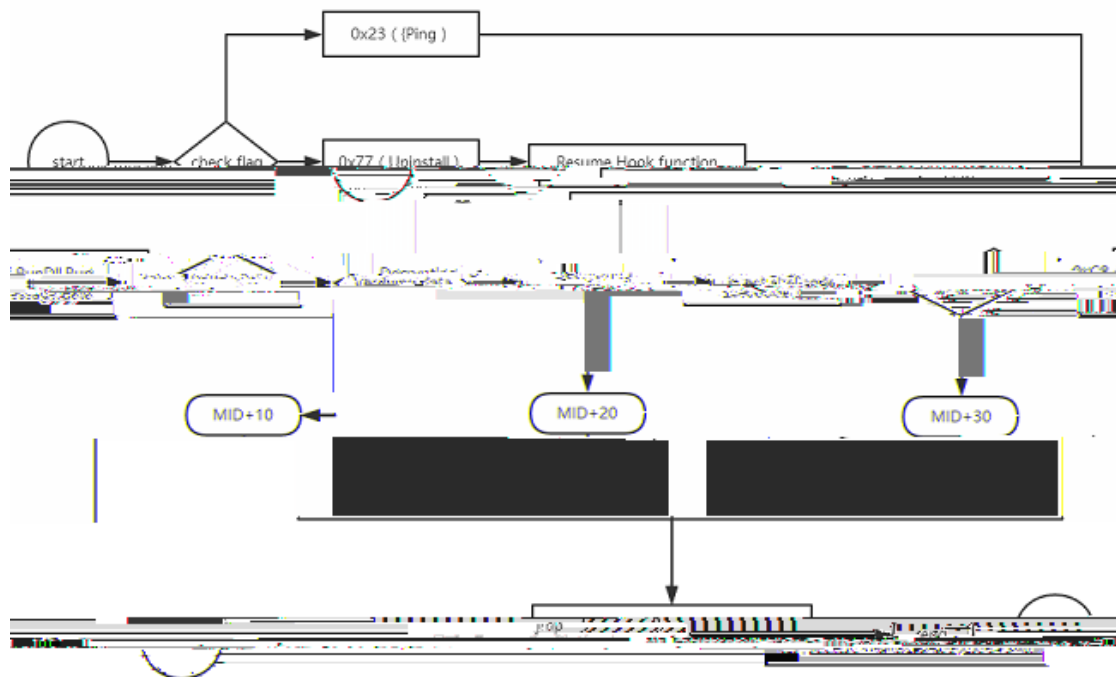

3. DoublePulsar

OutputInstall	shellcode RunShellcode
Ping	DoublePulsar
RunDLL RunShellcode	shellcode Dll

(1)CheckFlag

SMB_COM_TRANSACTION2

```

Ti meout      fl ag
seg000:86847194 sub_86847194 proc near ; CODE XREF: start+30f
seg000:86847194 xor     eax, eax
seg000:86847196 mov     al, cl
seg000:86847198 shr     ecx, 8
seg000:86847198 add     al, cl
seg000:86847198 shr     ecx, 8
seg000:86847198 add     al, cl
seg000:86847198 ret
sub_86847194: endp
seg000:868471A7

```

ti meout 0x23

0x23	Pi ng
0x77	
0xc8	shel l code

(

VenusEye

VenusEye

Hedwig

Locky